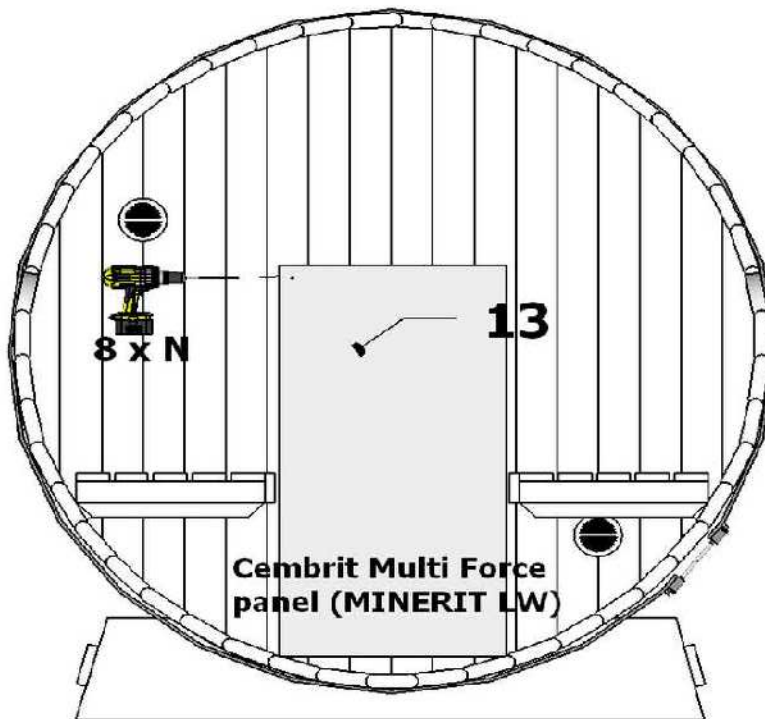

Sauna 220

Packing list and assembly instruction

10 x DET 3

1

14 x DET 3

14 x M

14 x M

10 x DET 5a

11 x DET 5b

1 X DET 6

4

REMOVE

STRAP

REMOVE

2 x A

5

6

1 x DET R, S, V

9

10

MINERIT LW

12