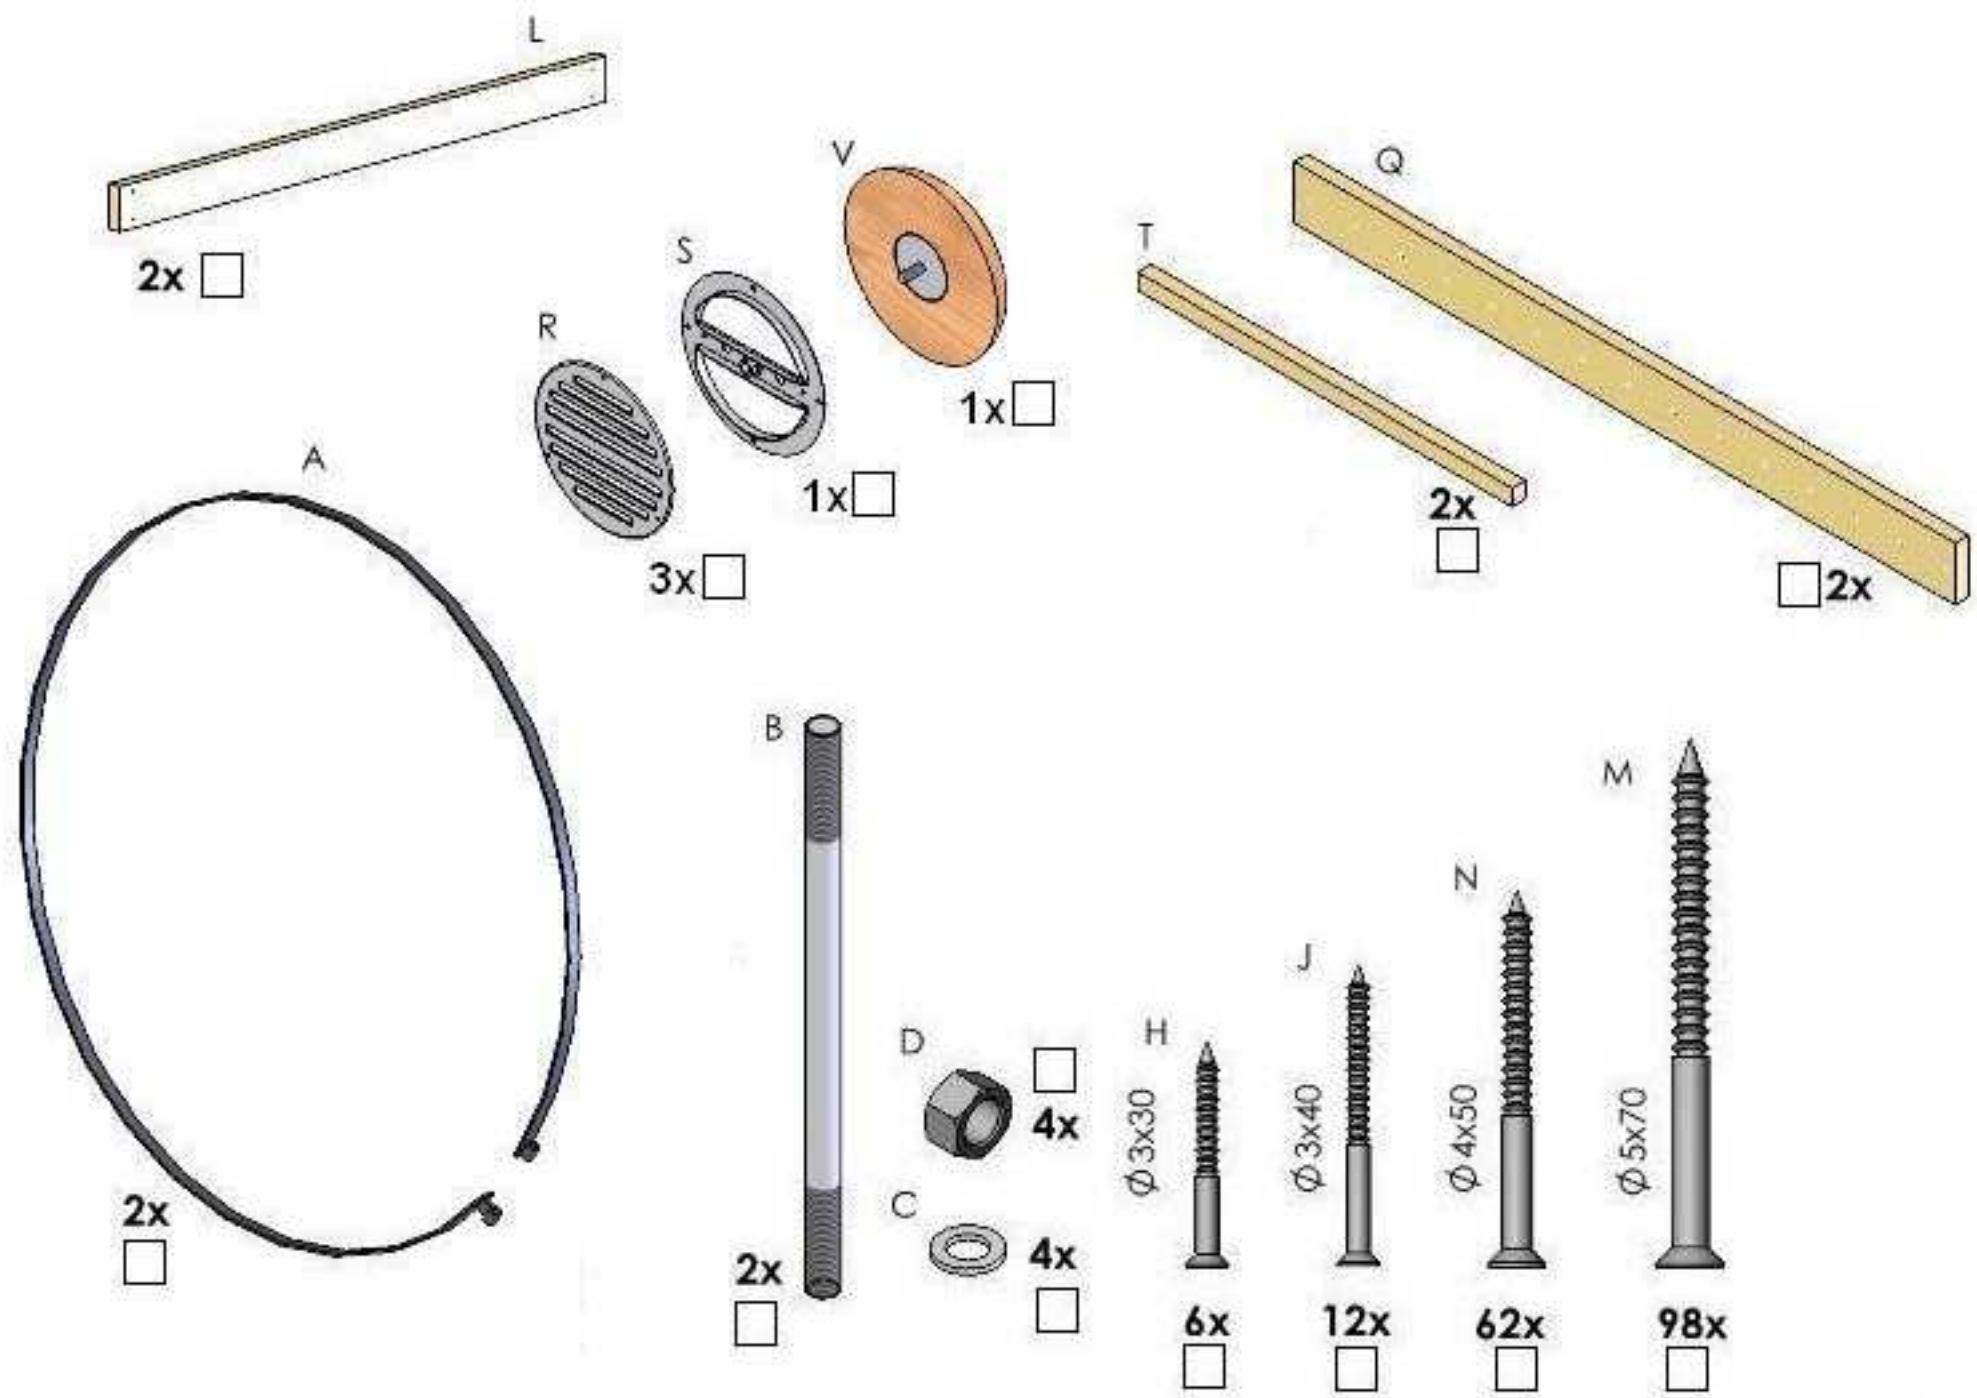

Sauna 220

Packing list and assembly instruction

10 x DET 3

1

14 x DET 3

14 x M

14 x M

10 x DET 5a

11 x DET 5b

1 X DET 6

4

REMOVE

STRAP

REMOVE

2 x A

5

6

1 x DET R, S, V

9

10

MINERIT LW

12