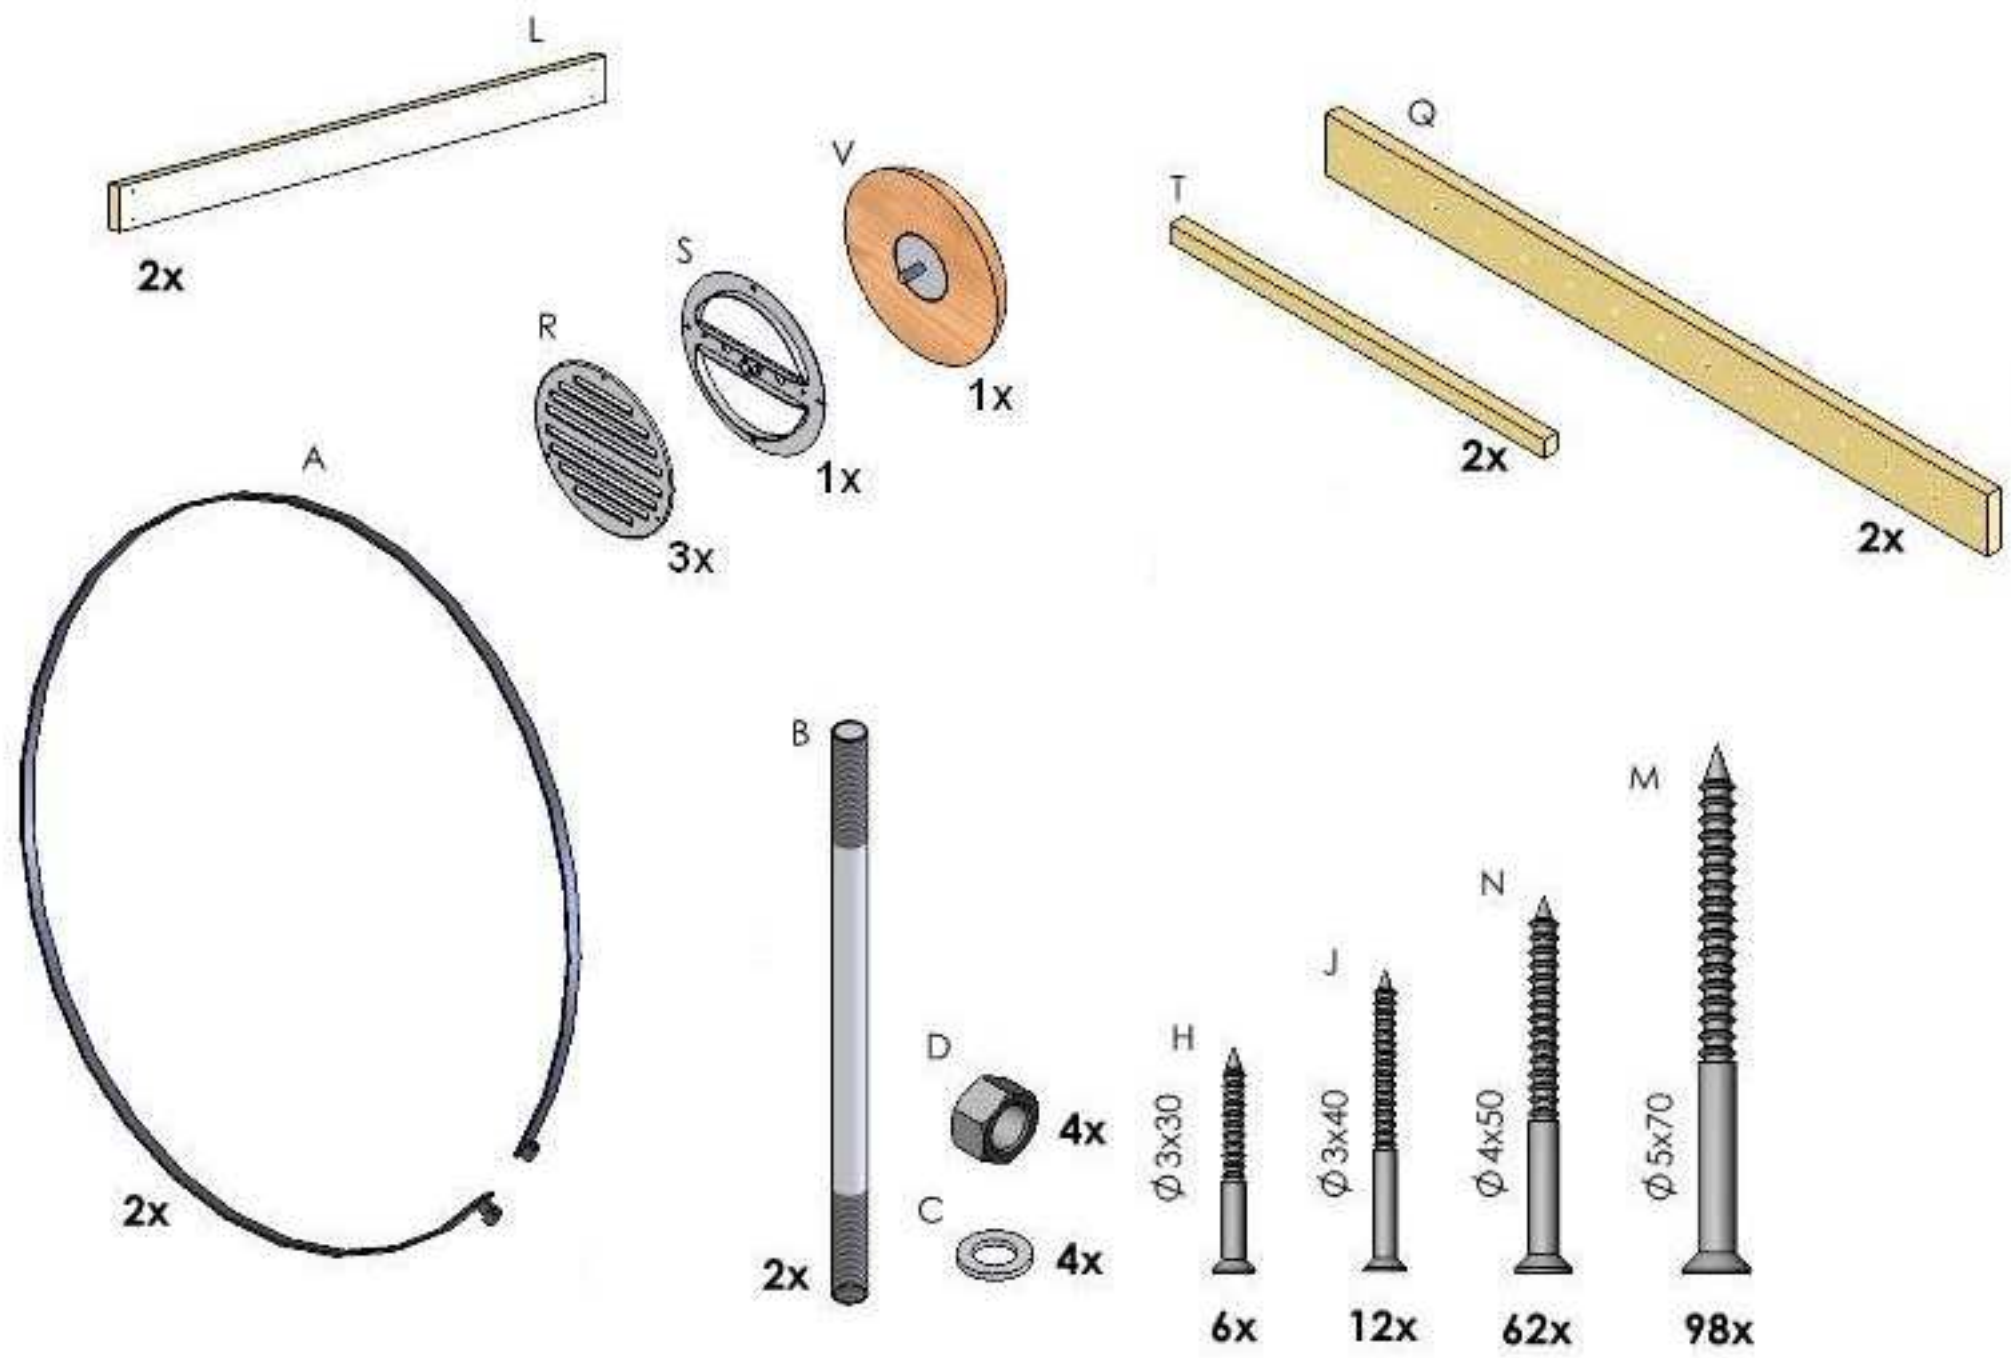

Sauna 220

Packing list and assembly instruction

10 x DET 3

1

14 x DET 3

14 x M

14 x M

10 x DET 5a

11 x DET 5b

1 X DET 6

4

REMOVE

STRAP

REMOVE

2 x A

5